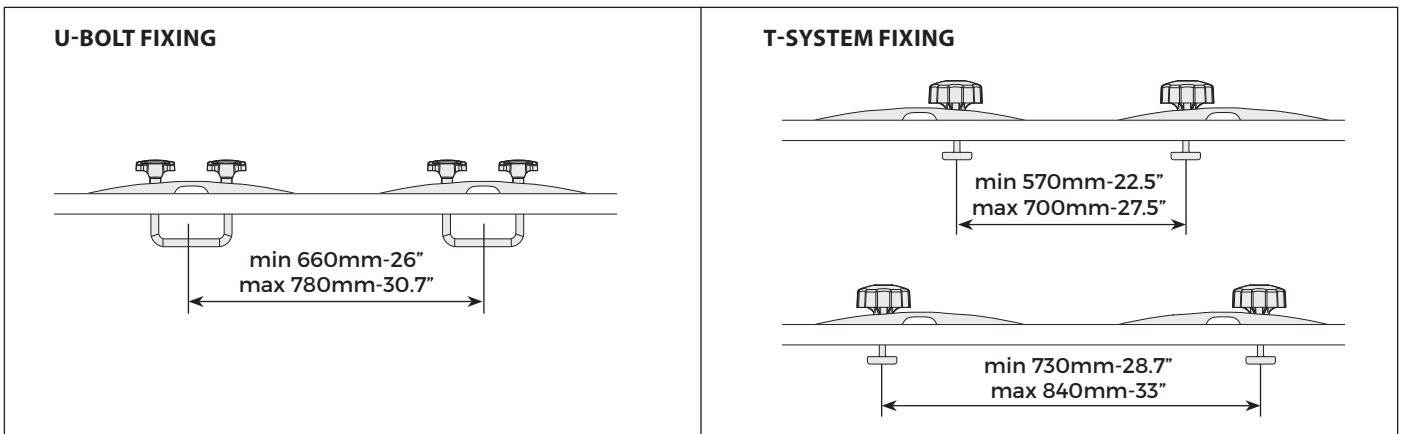

EN) Roof box with a streamlined elegant design. Features a double-click patented closure. Safe and speedy fixing by T-system or "U" bolts.

 **White**  
(Lucido/Glossy)

 **Black**  
(Lucido/Glossy)

| Art.   | Dimensioni esterne (LxHxW)<br>External dimensions (LxHxW)<br>Dimensiones externas (LxHxW)<br>Dimensions extérieures (LxHxW)<br>Außenmaße (LxHxW) | Dimensioni interne (LxHxW)<br>Internal dimensions (LxHxW)<br>Dimensiones internas (LxHxW)<br>Dimensions internes (LxHxW)<br>Innenabmessungen (LxHxW) |
|--|--|--|
| <b>MANIA 400</b><br>-Black   Art. 000034000000<br>-White   Art. 000033900000 | 1640x360x790mm / 64.5x14.2x31.1"   | 1570x338x710mm / 85.4x13.3x27.9"   |
| <b>MANIA 460</b><br>-Black   Art. 000034300000<br>-White   Art. 000034200000 | 1950x360x790mm / 76.7x14.2x31.1"   | 1900x338x710mm / 74.8x13.3x27.9"   |

|                                  |                        |   |
|----------------------------------|------------------------|---|
|                                  | Mania 400<br>Mania 460 | 15kg/33lb<br>17kg/37.4lb  |
| Materiale<br>Material<br>Matière | ABS                    |   |
|                                  | Mania 400<br>Mania 460 | U-Bolts (LxH)<br>max 60x35mm / 2.3x1.3"<br>T-System<br>X: min 8,5mm/0.4"<br>W: 20mm/0.8"<br>Optional kit 000124600000 (LxH)<br>max 80x35mm / 3.1x1.3"<br>Optional kit 000120100000<br>X: min 8,5mm/0.4"<br>W: 20mm/0.8" |
|                                  | Mania 400<br>Mania 460 | max 75kg / 165lb  |
| <b>Volume</b>                    | Mania 400<br>Mania 460 | 400 L<br>460 L  |
|                                  | ✓                      |   |