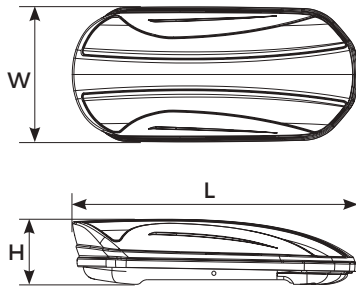

EN) Roof box with a streamlined elegant design. Features a double-click patented closure. Safe and speedy fixing by T-system or "U" bolts.

 **White**  
(Lucido/Glossy)

 **Black**  
(Lucido/Glossy)

| Art.   | Dimensioni esterne (LxHxW)<br>External dimensions (LxHxW)<br>Dimensiones externas (LxHxW)<br>Dimensions extérieures (LxHxW)<br>Außenmaße (LxHxW) | Dimensioni interne (LxHxW)<br>Internal dimensions (LxHxW)<br>Dimensiones internas (LxHxW)<br>Dimensions internes (LxHxW)<br>Innenabmessungen (LxHxW) |
|--|--|--|
| <b>MANIA 400</b><br>-Black   Art. 000034000000<br>-White   Art. 000033900000 | 1640x360x790mm / 64.5x14.2x31.1"   | 1570x338x710mm / 85.4x13.3x27.9"   |
| <b>MANIA 460</b><br>-Black   Art. 000034300000<br>-White   Art. 000034200000 | 1950x360x790mm / 76.7x14.2x31.1"   | 1900x338x710mm / 74.8x13.3x27.9"   |

|                                  |                        |   |
|----------------------------------|------------------------|---|
|                                  | Mania 400<br>Mania 460 | 15kg/33lb<br>17kg/37.4lb  |
| Materiale<br>Material<br>Matière | ABS                    |   |
|                                  | Mania 400<br>Mania 460 | U-Bolts (LxH)<br>max 60x35mm / 2.3x1.3"<br>T-System<br>X: min 8,5mm/0.4"<br>W: 20mm/0.8"<br>Optional kit 000124600000 (LxH)<br>max 80x35mm / 3.1x1.3"<br>Optional kit 000120100000<br>X: min 8,5mm/0.4"<br>W: 20mm/0.8" |
|                                  | Mania 400<br>Mania 460 | max 75kg / 165lb  |
| <b>Volume</b>                    | Mania 400<br>Mania 460 | 400 L<br>460 L  |
|                                  | ✓                      |   |