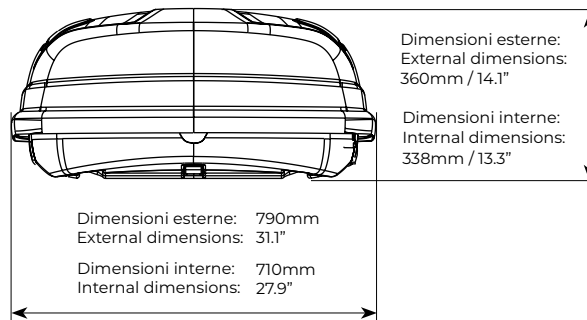

# MANIA 320

COMPLIANT WITH  
DIN 75302:2019

TESTED  
CITY CRASH ✓

Baule da tetto progettato con un profilo elegante e affusolato. Montaggio tramite ganci ad "U".

Roof box with a streamlined elegant design. Safe and speedy fixing by "U" bolts.

Dimensioni esterne: 1370mm  
 External dimensions: 54"  
 Dimensioni interne: 1300mm  
 Internal dimensions: 51.1"

**U-BOLT FIXING**

**OPTIONAL KIT 000120100000**

Mania 320	Art.000036100000
 <b>Peso prodotto</b> Product weight	8,2kg/18lb
<b>Materiale</b> Material	Abs
 <b>Portata massima</b> Max load	max 50kg/110lb
 <b>Serratura antifurto</b> Anti-theft lock	✓
 <b>Sistema di montaggio alle barre</b> Fixing system to the roof bars	 (LxH) max 60x35mm / 2.3x1.3"
	 Optional kit 000124600000 (LxH) max 80x35mm / 3.1x1.3"
	 Optional kit 000120100000 X: min 8,5mm/0.4" W: 13/20mm - 0.5/0.8"