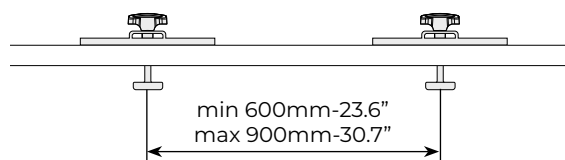

# MANIA 320

COMPLIANT WITH  
DIN 75302:2019

TESTED  
CITY CRASH ✓

Baule da tetto progettato con un profilo elegante e affusolato. Montaggio tramite ganci ad "U".

Roof box with a streamlined elegant design. Safe and speedy fixing by "U" bolts.

Dimensioni esterne: 1370mm  
 External dimensions: 54"  
 Dimensioni interne: 1300mm  
 Internal dimensions: 51.1"

**U-BOLT FIXING**

**OPTIONAL KIT 000120100000**

Mania 320	Art.000036100000
 <b>Peso prodotto</b> Product weight	8,2kg/18lb
<b>Materiale</b> Material	Abs
 <b>Portata massima</b> Max load	max 50kg/110lb
 <b>Serratura antifurto</b> Anti-theft lock	✓
 <b>Sistema di montaggio alle barre</b> Fixing system to the roof bars	 (LxH) max 60x35mm / 2.3x1.3"
	 Optional kit 000124600000 (LxH) max 80x35mm / 3.1x1.3"
	 Optional kit 000120100000 X: min 8,5mm/0.4" W: 13/20mm - 0.5/0.8"