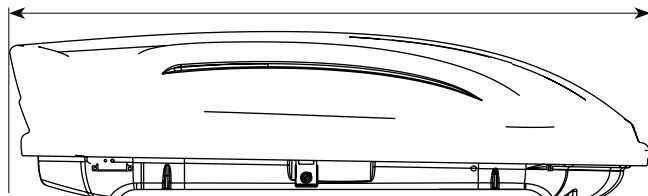

# MANIA 320

COMPLIANT WITH  
DIN 75302:2019

TESTED  
CITY CRASH ✓

Baule da tetto progettato con un profilo elegante e affusolato. Montaggio tramite ganci ad "U".

Roof box with a streamlined elegant design. Safe and speedy fixing by "U" bolts.

Dimensioni esterne: 1370mm  
 External dimensions: 54"  
 Dimensioni interne: 1300mm  
 Internal dimensions: 51.1"

**U-BOLT FIXING**

**OPTIONAL KIT 000120100000**

Mania 320	Art.000036100000
 <b>Peso prodotto</b> Product weight	8,2kg/18lb
<b>Materiale</b> Material	Abs
 <b>Portata massima</b> Max load	max 50kg/110lb
 <b>Serratura antifurto</b> Anti-theft lock	✓
 <b>Sistema di montaggio alle barre</b> Fixing system to the roof bars	 (LxH) max 60x35mm / 2.3x1.3"
	 Optional kit 000124600000 (LxH) max 80x35mm / 3.1x1.3"
	 Optional kit 000120100000 X: min 8,5mm/0.4" W: 13/20mm - 0.5/0.8"