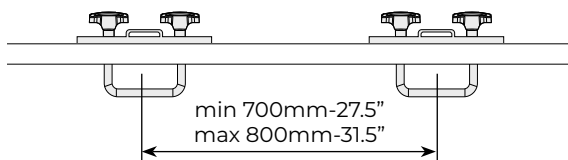

# MANIA 320

COMPLIANT WITH  
DIN 75302:2019

TESTED  
CITY CRASH ✓

Baule da tetto progettato con un profilo elegante e affusolato. Montaggio tramite ganci ad "U".

Roof box with a streamlined elegant design. Safe and speedy fixing by "U" bolts.

Dimensioni esterne: 1370mm  
 External dimensions: 54"  
 Dimensioni interne: 1300mm  
 Internal dimensions: 51.1"

**U-BOLT FIXING**

**OPTIONAL KIT 000120100000**

Mania 320	Art.000036100000
 <b>Peso prodotto</b> Product weight	8,2kg/18lb
<b>Materiale</b> Material	Abs
 <b>Portata massima</b> Max load	max 50kg/110lb
 <b>Serratura antifurto</b> Anti-theft lock	✓
 <b>Sistema di montaggio alle barre</b> Fixing system to the roof bars	 (LxH) max 60x35mm / 2.3x1.3"
	 Optional kit 000124600000 (LxH) max 80x35mm / 3.1x1.3"
	 Optional kit 000120100000 X: min 8,5mm/0.4" W: 13/20mm - 0.5/0.8"